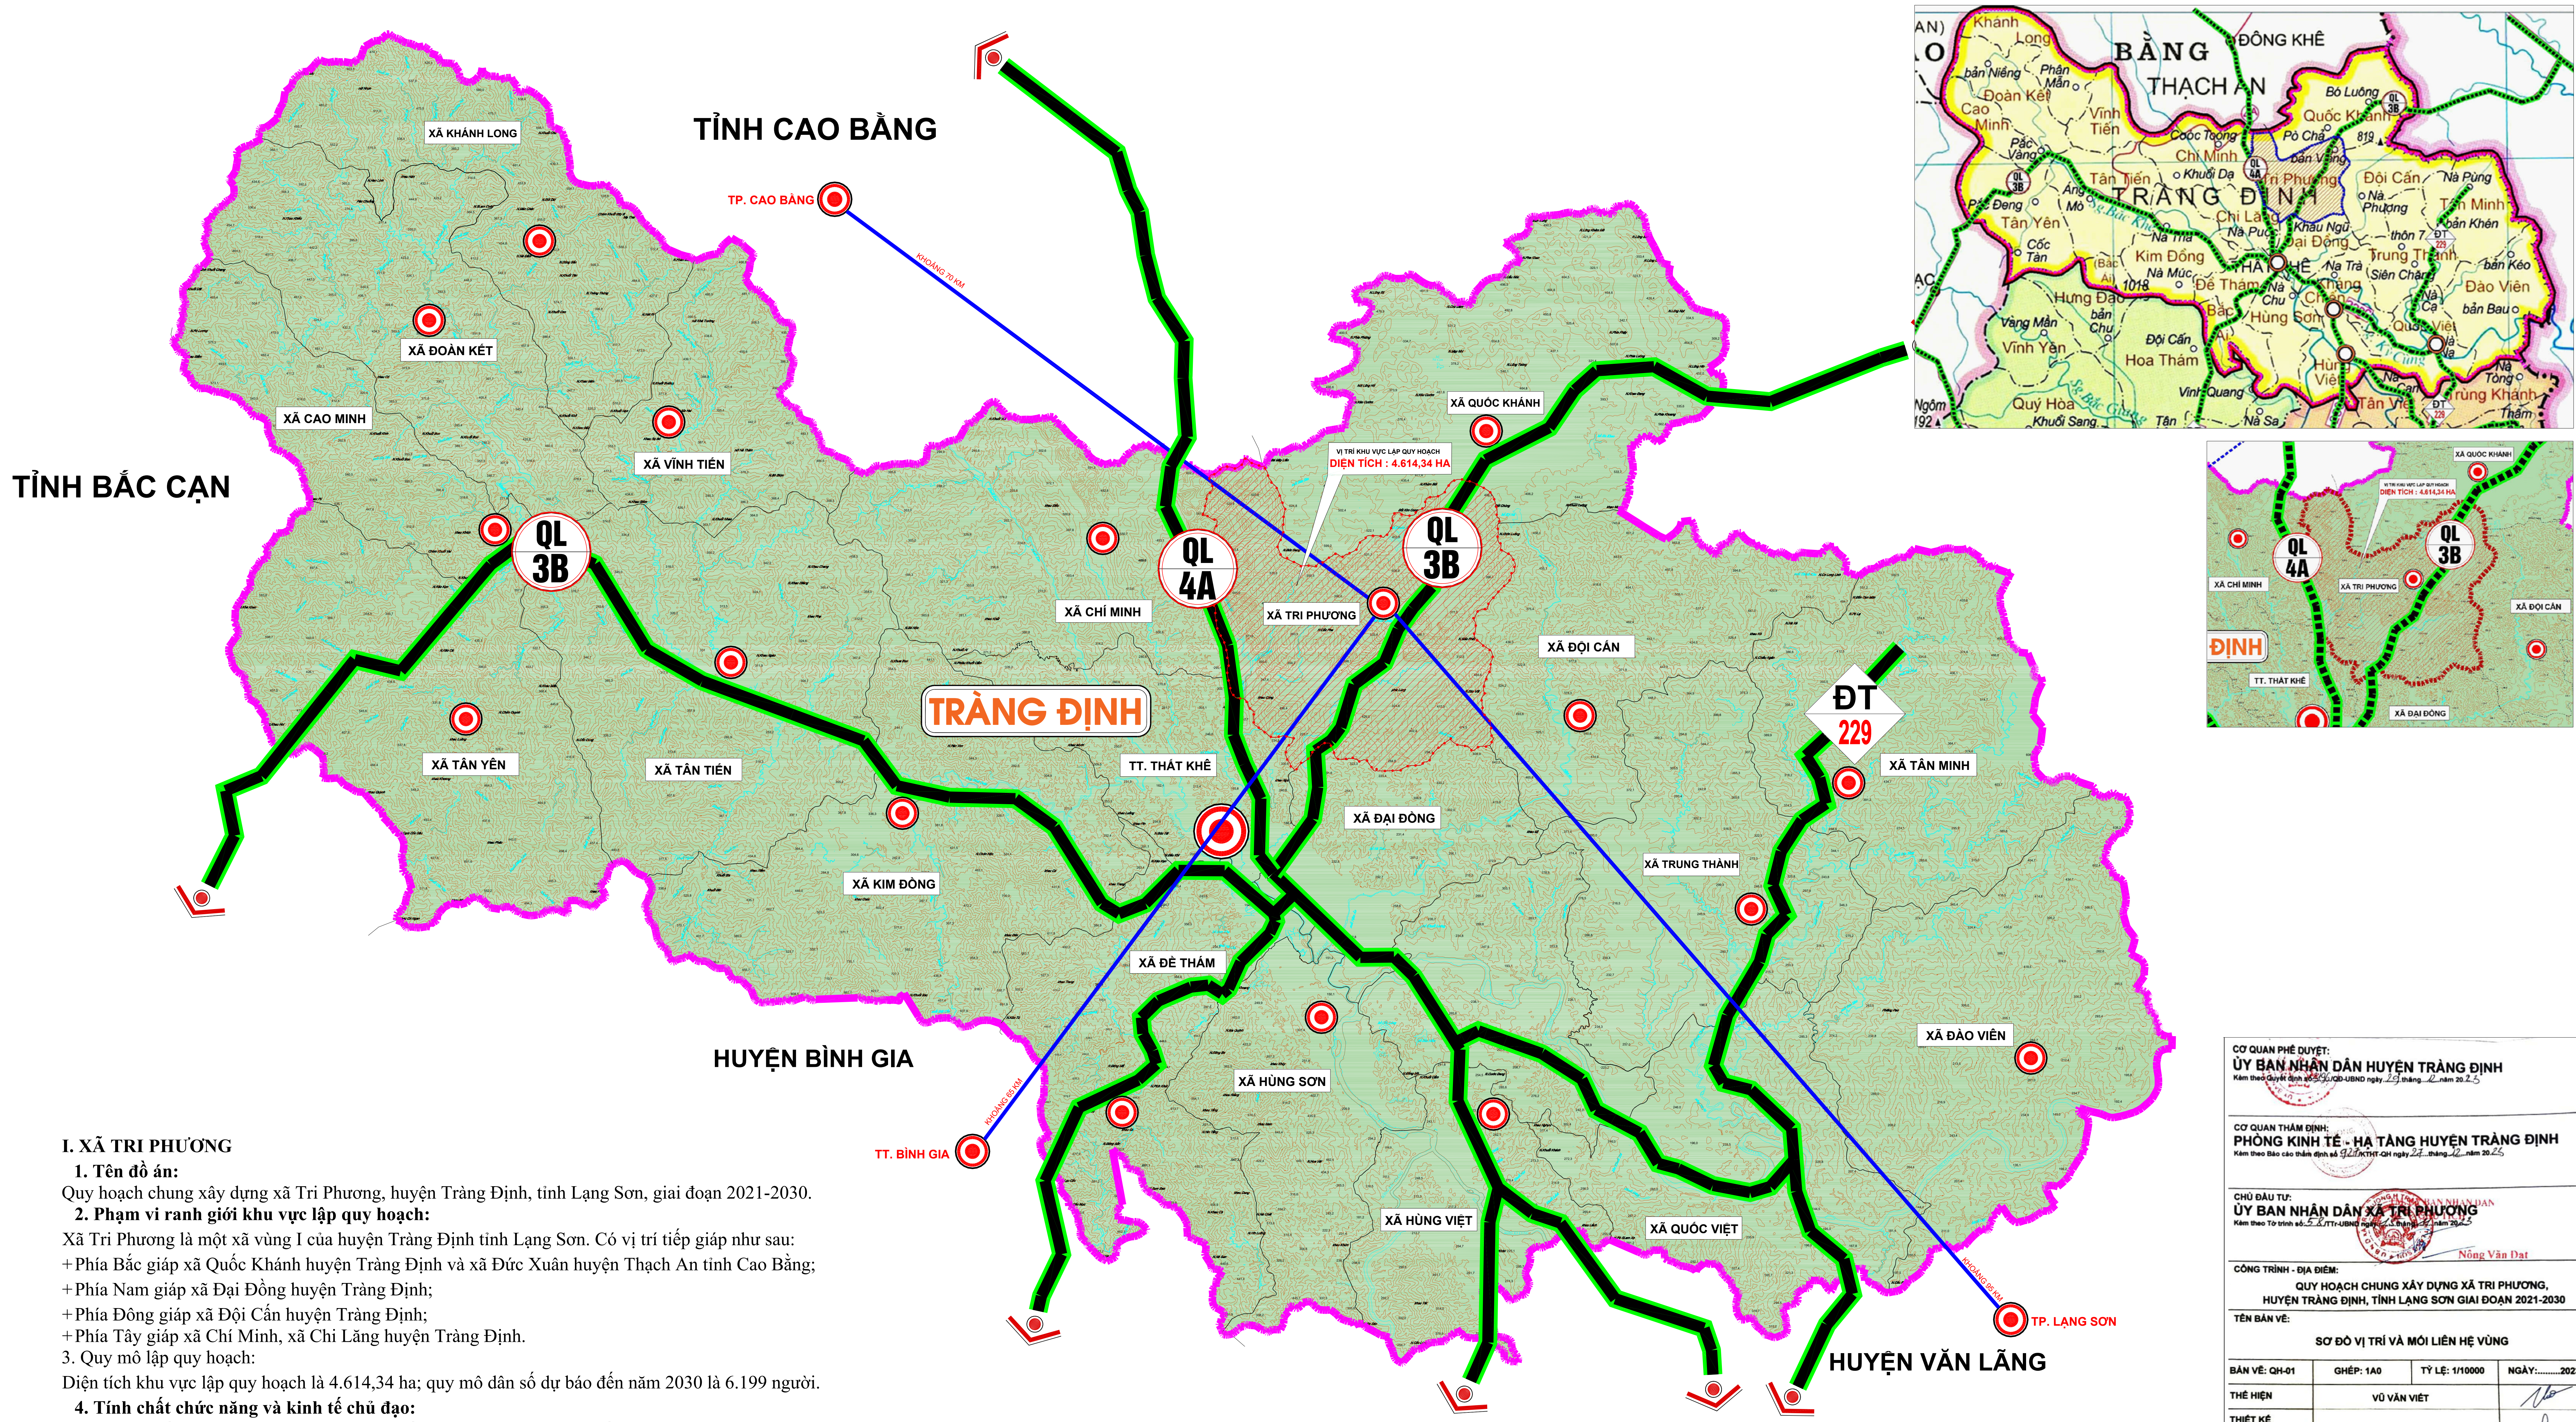

QUY HOẠCH CHUNG XÂY DỰNG XÃ TRI PHƯƠNG, HUYỆN TRẢNG ĐỊNH, TỈNH LẠNG SƠN GIAI ĐOẠN 2021-2030

SƠ ĐỒ VỊ TRÍ VÀ MỐI LIÊN HỆ VÙNG

I. XÃ TRI PHƯƠNG

1. Tên đồ án:

Quy hoạch chung xây dựng xã Tri Phương, huyện Trảng Định, tỉnh Lạng Sơn, giai đoạn 2021-2030.

2. Phạm vi ranh giới khu vực lập quy hoạch:

- Xã Tri Phương là một xã vùng I của huyện Trảng Định tỉnh Lạng Sơn. Có vị trí tiếp giáp như sau:
- + Phía Bắc giáp xã Quốc Khánh huyện Trảng Định và xã Đức Xuân huyện Thạch An tỉnh Cao Bằng;
- + Phía Nam giáp xã Đại Đồng huyện Trảng Định;
- + Phía Đông giáp xã Đội Cán huyện Trảng Định;
- + Phía Tây giáp xã Chí Minh, xã Chi Lăng huyện Trảng Định.

3. Quy mô lập quy hoạch:

Diện tích khu vực lập quy hoạch là 4.614,34 ha; quy mô dân số dự báo đến năm 2030 là 6.199 người.

4. Tính chất chức năng và kinh tế chủ đạo:

a, Tính chất, chức năng: Xã Tri Phương phần lớn trên địa bàn xã là đất nông nghiệp đặc biệt là rừng do vậy xã có tiềm năng phát triển sản xuất lâm nghiệp và nông nghiệp. Xã có trục đường quốc lộ 3B chạy qua đi vào cửa khẩu Nà Nưa, cách thị trấn Thất Khê 10km là động lực cho sự phát triển kinh tế xã hội của xã.

CHỦ ĐẦU TƯ:
ỦY BAN NHÂN DÂN XÃ TRI PHƯƠNG
 Kèm theo Tờ trình số 52/TTr-UBND ngày 27 tháng 12 năm 2025

CÔNG TRÌNH - ĐỊA ĐIỂM:
 QUY HOẠCH CHUNG XÂY DỰNG XÃ TRI PHƯƠNG,
 HUYỆN TRẢNG ĐỊNH, TỈNH LẠNG SƠN GIAI ĐOẠN 2021-2030