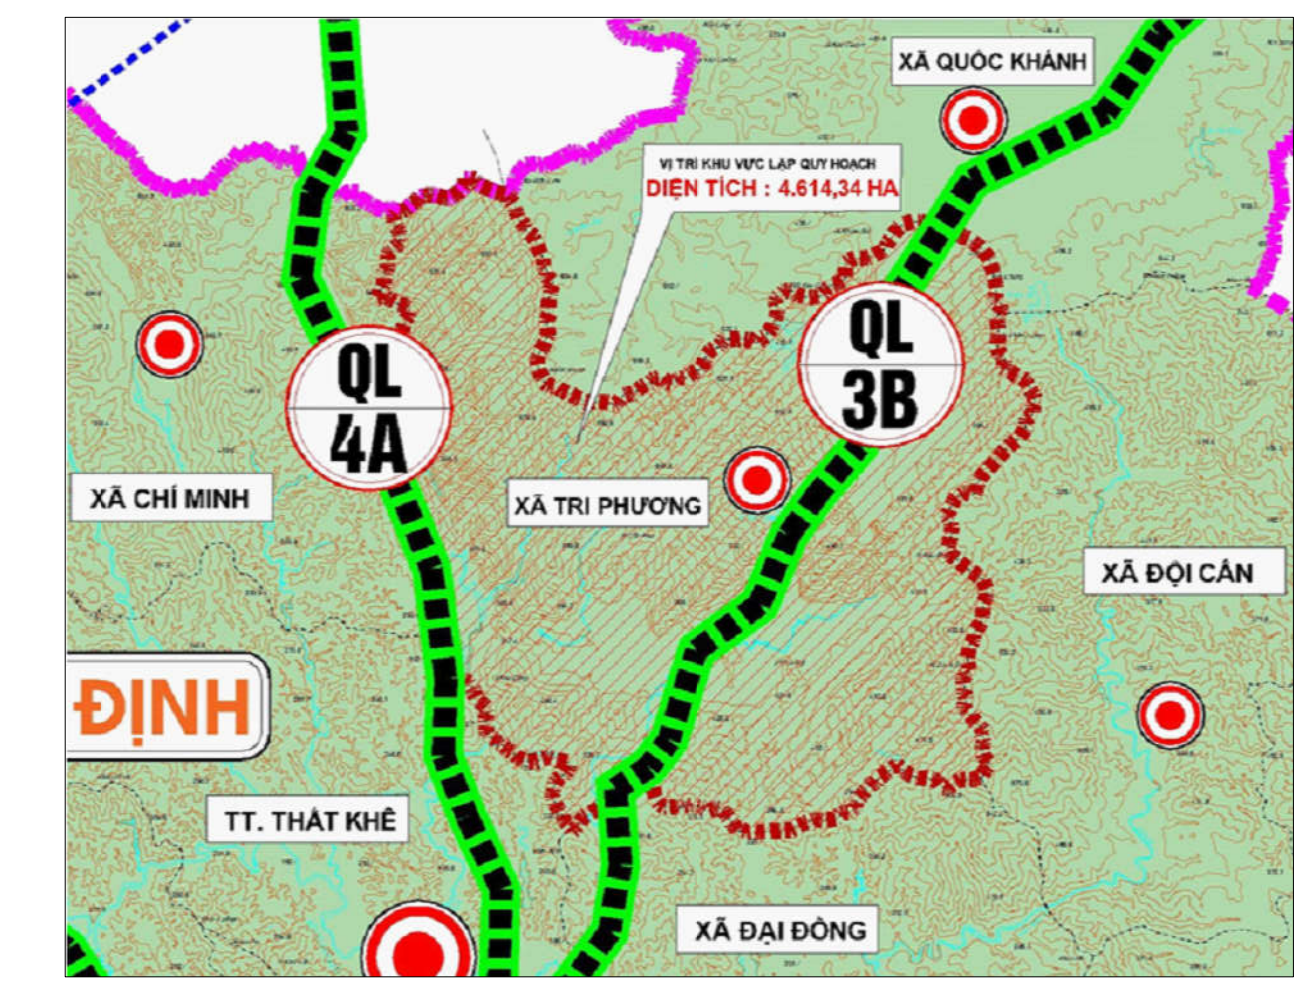

QUY HOẠCH CHUNG XÂY DỰNG XÃ TRI PHƯƠNG, HUYỆN TRẢNG ĐỊNH, TỈNH LẠNG SƠN GIAI ĐOẠN 2021-2030

SƠ ĐỒ VỊ TRÍ VÀ MỐI LIÊN HỆ VÙNG

I. XÃ TRI PHƯƠNG

1. Tên đồ án:

Quy hoạch chung xây dựng xã Tri Phương, huyện Trảng Định, tỉnh Lạng Sơn, giai đoạn 2021-2030.

2. Phạm vi ranh giới khu vực lập quy hoạch:

- Xã Tri Phương là một xã vùng I của huyện Trảng Định tỉnh Lạng Sơn. Có vị trí tiếp giáp như sau:
- + Phía Bắc giáp xã Quốc Khánh huyện Trảng Định và xã Đức Xuân huyện Thạch An tỉnh Cao Bằng;
- + Phía Nam giáp xã Đại Đồng huyện Trảng Định;
- + Phía Đông giáp xã Đội Cán huyện Trảng Định;
- + Phía Tây giáp xã Chí Minh, xã Chi Lăng huyện Trảng Định.

3. Quy mô lập quy hoạch:

Diện tích khu vực lập quy hoạch là 4.614,34 ha; quy mô dân số dự báo đến năm 2030 là 6.199 người.

4. Tính chất chức năng và kinh tế chủ đạo:

a, Tính chất, chức năng: Xã Tri Phương phần lớn trên địa bàn xã là đất nông nghiệp đặc biệt là rừng do vậy xã có tiềm năng phát triển sản xuất lâm nghiệp và nông nghiệp. Xã có trục đường quốc lộ 3B chạy qua đi vào cửa khẩu Nà Nưa, cách thị trấn Thất Khê 10km là động lực cho sự phát triển kinh tế xã hội của xã.

TÊN BẢN VẼ:
SƠ ĐỒ VỊ TRÍ VÀ MỐI LIÊN HỆ VÙNG

BẢN VẼ: QH-01	GHÉP: 1A0	TỶ LỆ: 1/10000	NGÀY:.....2023
THỂ HIỆN	VŨ VĂN VIỆT		
THIẾT KẾ			
CHỦ TRÌ	NGUYỄN MINH VIỆT		
TRƯỞNG PHÒNG	VŨ THỊ MAI YẾN		
QL.KỸ THUẬT			